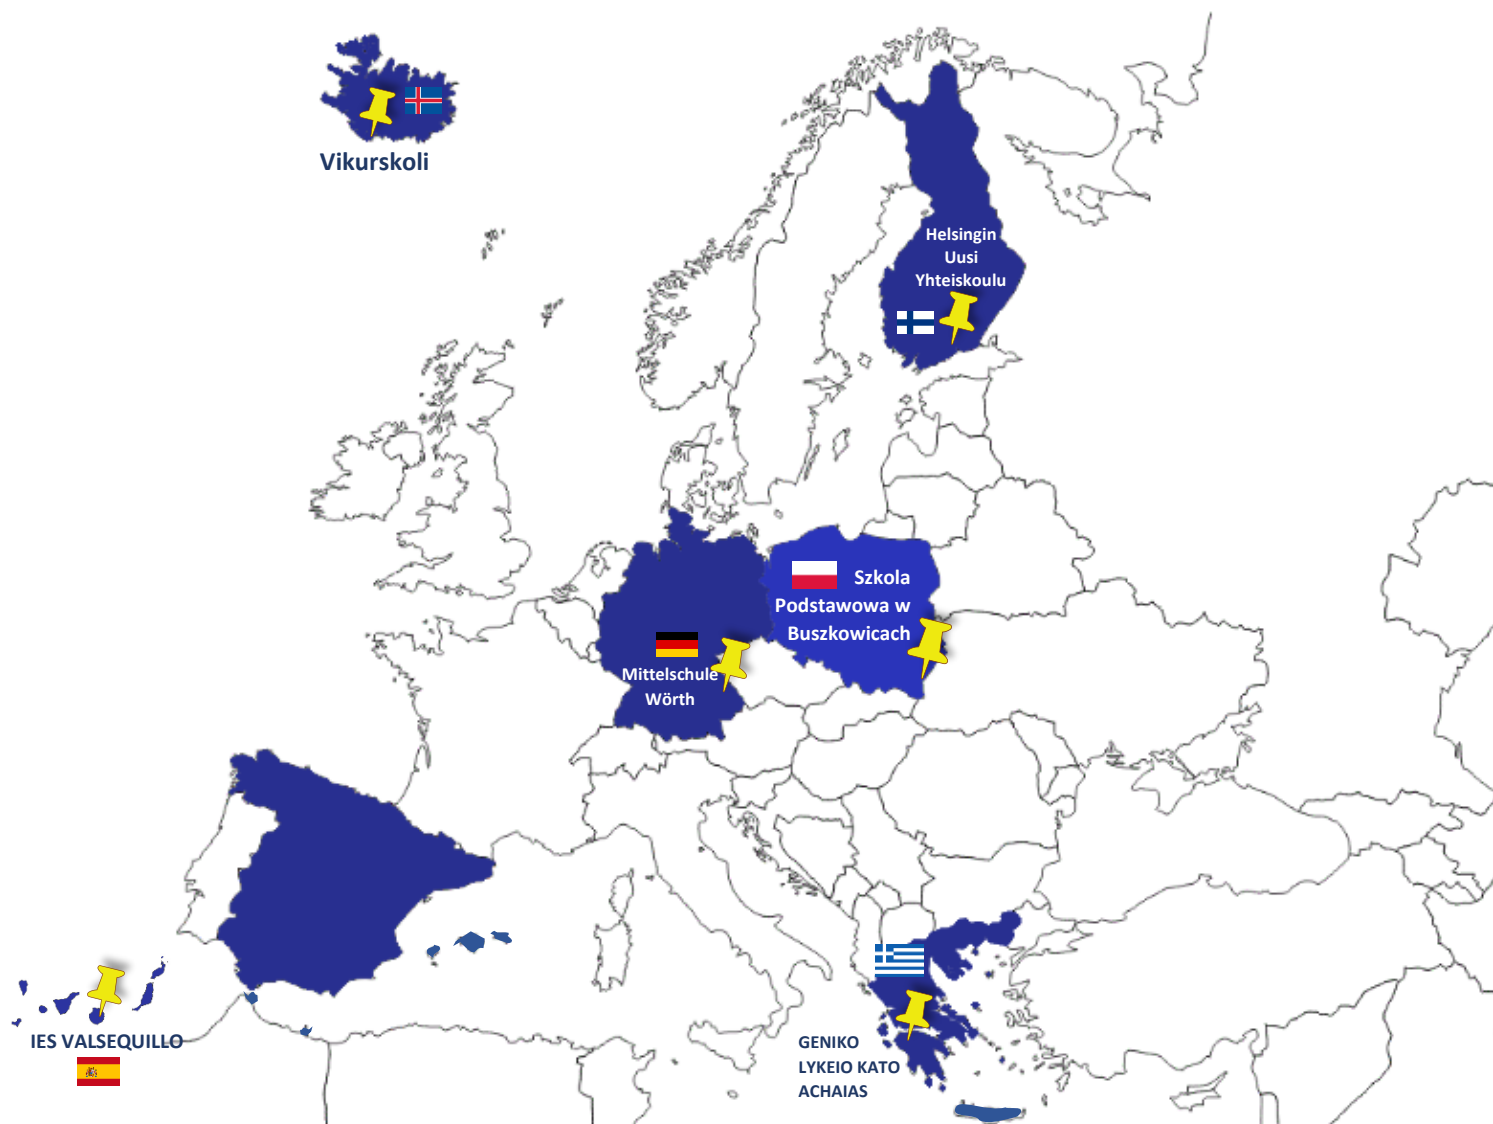

Europe

Fit for life

Rocio Galván Sánchez

MITTELSCHULE WÖRTH 
WÖRTH AN DER DONAU 
GERMANY 

IES VALSEQUILLO 
VALSEQUILLO 
SPAIN 

 **SZKOLA PODSTAWOWA W BUSZKOWICACH**

 **ŻURAWICA**
 **POLAND**

 **ΓΕΝΙΚΟ ΛΥΚΕΙΟ ΚΑΤΟ ΑΧΑΪΑΣ**

 **ΚΑΤΟ ΑΧΑΪΑ**
 **GREECE**

VIKURSKOLI 

VIK 

ICELAND 

 HELSINGIN UUSI

 YHTEISKOULU HELSINKI

 FINLAND